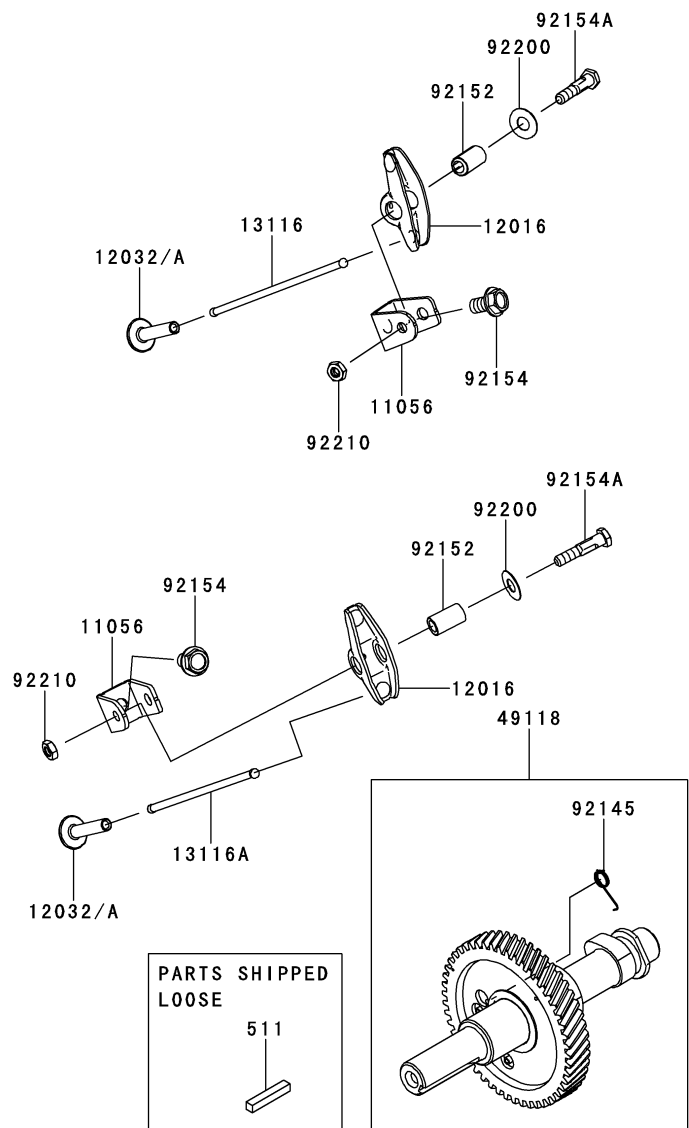

2. パーツカタログの形式の説明

- 1) 製品コード
このコードは、このパーツカタログが適用される製品コードを示しています。製品コードの一部である製品改訂コードは省略されています。
- 2) 部品グループ標示
この標示は、その頁に掲載されているイラスト部品群の代表名称です。
- 3) 見出番号
見出番号はイラストとテキストの間をつなぐ番号として、それぞれに表示されています。

4) 部品番号

これは部品注文の鍵です。このパーツカタログでは以下の部品番号が使われています。

2.ピストン／クランクシャフト

E0120-A489B

見出 番号	部品番号	部 品 名	個 数	
			A	B
13001	13001-2175	ピストン(エンジン)	1	1
13002	13002-2102	ピン(ピストン)	1	1
13008	13008-6073	リングセット(ピストン)	1	1
13031	13031-0780	クランクシャフトコンプ	1	1
13164	13164-0007	バラサコンプ	1	1
13164A	13164-0008	バラサコンプ	1	1
13251	13251-2088	ロッドアツシ(コネクティング)	1	1
92033	92033-2199	リング(スナツプ)	2	2
92154	92154-0816	ボルト,6X30	2	2

3.バルブ／カムシャフト

E0130-A235B

見出 番号	部品番号	部 品 名	個 数	
			A	B
11056	11056-2989	ブラケット	2	2
12016	12016-2071	アーム(ロツカ)	2	2
12032	12032-0020	タペット	2	2
12032A	12032-2074	タペット	*	*
13116	13116-2078	ロツド(プツシュ)	1	1
13116A	13116-2079	ロツド(プツシュ)	1	1
49118	49118-0784	カムシャフトコンブ	1	1
92145	92145-0938	スプリング	1	1
92152	92152-2103	カラー	2	2
92154	92154-1079	ボルト,8X14	2	2
92154A	92154-2057	ボルト,6X31	2	2
92200	92200-2194	ワツシヤ,8.1X18X0.5	2	2
92210	92210-2133	ナツト,6MM	2	2
511	511A0530	シズミキー	1	1

E0160-B792A

見出 番号	部品番号	部 品 名	個 数	
			A	B
14092	14092-0879	カバー	1	1
21160	21160-0018	キャップアツシ(プラグ)	1	1
21171	21171-0047	コイルアツシ(イグニション)	1	1
21194	21194-0711	フライホイールコンブ	1	1
26011	26011-0900	ワイヤ(リード)	1	1
27010	27010-2066	スイッチ	1	1
92009	92009-2308	スクリユー	1	1
92038	92038-2107	キー	1	1
92070	92070-2119	プラグ(スパーク),BPR5ES(NGK)	1	1
92071	92071-0706	グロメット	1	1
92154	92154-2017	ボルト,12X30	1	1
92170	92170-2017	クランプ	1	1
92171	92171-1415	クランプ,13MM DIA.	1	1
92173	92173-2005	クランプ		1
92173A	92173-2007	クランプ	1	
92192	92192-2213	チューブ		1
130	130BA0525	ボルト(ツバツキ),5X25	2	2