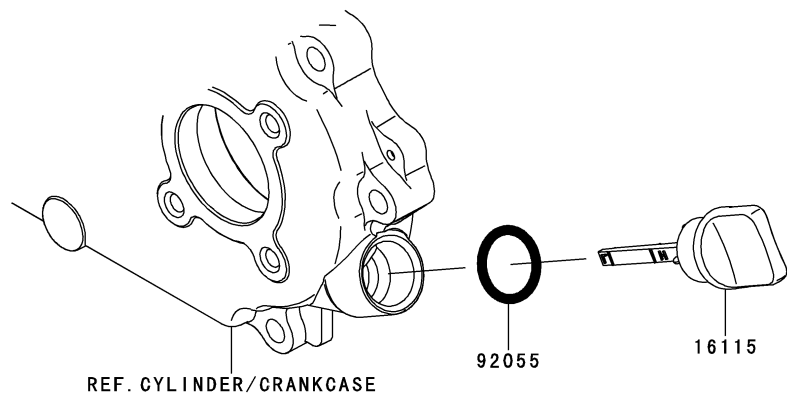

4.潤滑装置

E0140-A565A

見出 番号	部品番号	部 品 名	個 数	
			A	B
11009	11009-2175	ガスケット	2	2
16115	16115-2131	キャップ(オイルフィラ)	2	2
92055	92055-2223	リング(O),20X26X3	2	2
92066	92066-2253	プラグ,14X12	2	2