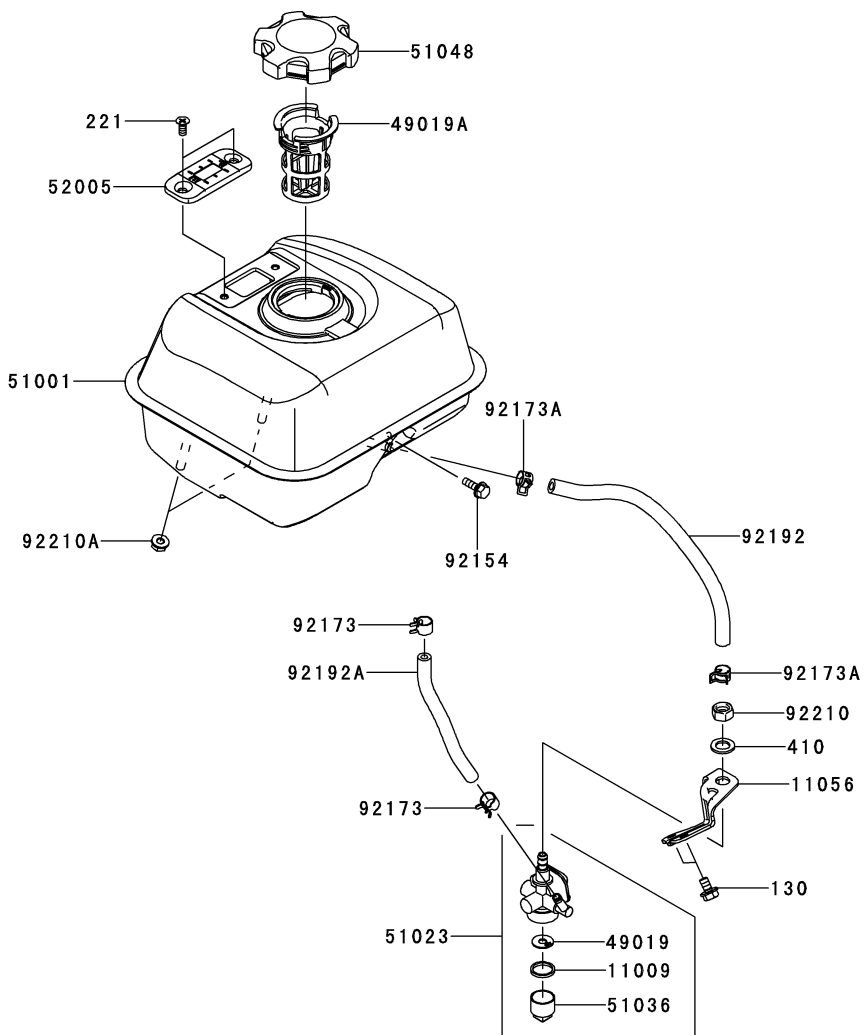

10.フューエルタンク／フューエルバルブ

E0200-A939A

見出 番号	部品番号	部 品 名	個 数	
			A	B
11009	11009-2526	ガスケット,フューエル キャップ	1	1
11056	11056-7229	ブラケット	1	1
49019	49019-0012	フィルタ(フューエル)	1	1
49019A	49019-0708	フィルタ(フューエル)	1	1
51001	51001-0800	タンクコンブ(フューエル)	1	1
51023	51023-0703	タップアツシ	1	1
51036	51036-0002	カツブ	1	1
51048	51048-0046	キャップアツシ(タンク)	1	1
52005	52005-0731	ゲージ	1	1
92154	92154-2016	ボルト,6X20	1	1
92173	92173-1076	クランプ	2	2
92173A	92173-2003	クランプ	2	2
92192	92192-1190	チューブ,5.8X10.8X215	1	1
92192A	92192-1276	チューブ	1	1
92210	92210-0736	ナット,M10	1	1
92210A	92210-2121	ナット,M6	2	2
130	130BA0610	ボルト(ツバツキ),6X10	2	2
221	221AB0512	サラコネジ(+ジアナ),5X12	2	2
410	410AA1000	ヒラザガネ(コガタマル),10MM	1	1