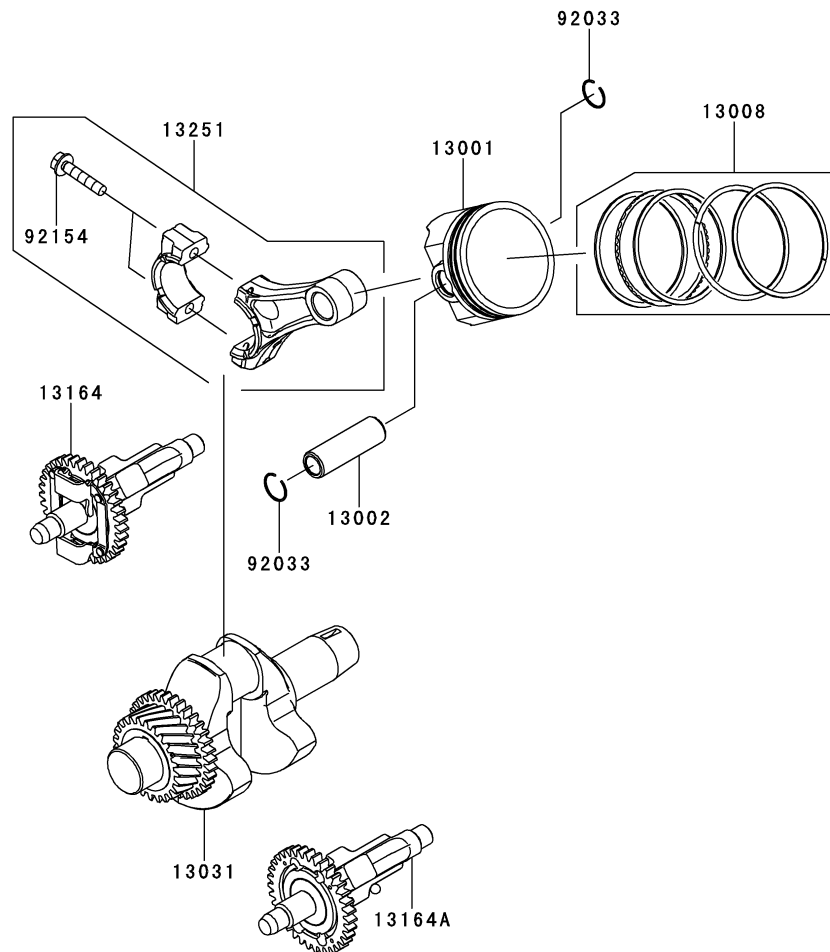

1.シリンダ／クランクケース

E0110-A898A

見出 番号	部品番号	部 品 名	個 数	
			A	B
11004	11004-0732	ガスケット(ヘッド)	1	1
11008	11008-2180	ヘッドコンブ(シリンダ)	1	1
11022	11022-0027	ケース(ロツカ)	1	1
11061	11061-0818	ガスケット	1	1
11061A	11061-0858	ガスケット	1	1
12004	12004-2122	バルブ(インテーク)	1	1
12005	12005-2107	バルブ(エキゾースト)	1	1
12009	12009-2072	リテーナ(バルブスプリング)	2	2
12011	12011-2056	コレット	4	4
14069	14069-2091	ブリーザ	1	1
49015	49015-0008	カバー(クランクケース)	1	1
49078	49078-2089	スプリング(エンジンバルブ)	2	2
49120	49120-0809	クランクケースコンブ	1	1
92043	92043-2261	ピン,10X12	2	2
92043A	92043-2263	ピン,6X12	4	4
92045	92045-1207	ベアリング(ボール),62/28	3	3
92045A	92045-2288	ベアリング(ボール),6201/P6Z2	4	4
92049	92049-0714	シール(オイル)	1	1
92049A	92049-2272	シール(オイル)	1	1
92049B	92049-7008	シール(オイル),28-44-9 TC	2	2
92150	92150-2233	ボルト	1	1
92154	92154-0821	ボルト,8X45	3	3
92154A	92154-1024	ボルト,8X55	1	1
92172	92172-2108	スクリュー,5X10	1	1
92192	92192-1188	チューブ,2X7X70	1	1
130	130BA0835	ボルト(ツバツキ),8X35	6	6
130A	130BA0875	ボルト(ツバツキ),8X75	1	1
130B	130CA0835	ボルト(ツバツキ),8X35	1	1

2.ピストン／クランクシャフト

E0120-A489B

見出 番号	部品番号	部 品 名	個 数	
			A	B
13001	13001-2175	ピストン(エンジン)	1	1
13002	13002-2102	ピン(ピストン)	1	1
13008	13008-6073	リングセット(ピストン)	1	1
13031	13031-0780	クランクシャフトコンプ	1	1
13164	13164-0007	バラサコンプ	1	1
13164A	13164-0008	バラサコンプ	1	1
13251	13251-2088	ロッドアツシ(コネクティング)	1	1
92033	92033-2199	リング(スナツプ)	2	2
92154	92154-0816	ボルト,6X30	2	2

3.バルブ／カムシャフト

E0130-A235B

見出 番号	部品番号	部 品 名	個 数	
			A	B
11056	11056-2989	ブラケット	2	2
12016	12016-2071	アーム(ロツカ)	2	2
12032	12032-0020	タペット	2	2
12032A	12032-2074	タペット	*	*
13116	13116-2078	ロツド(プツシュ)	1	1
13116A	13116-2079	ロツド(プツシュ)	1	1
49118	49118-0784	カムシャフトコンブ	1	1
92145	92145-0938	スプリング	1	1
92152	92152-2103	カラー	2	2
92154	92154-1079	ボルト,8X14	2	2
92154A	92154-2057	ボルト,6X31	2	2
92200	92200-2194	ワツシヤ,8.1X18X0.5	2	2
92210	92210-2133	ナツト,6MM	2	2
511	511A0530	シズミキー	1	1