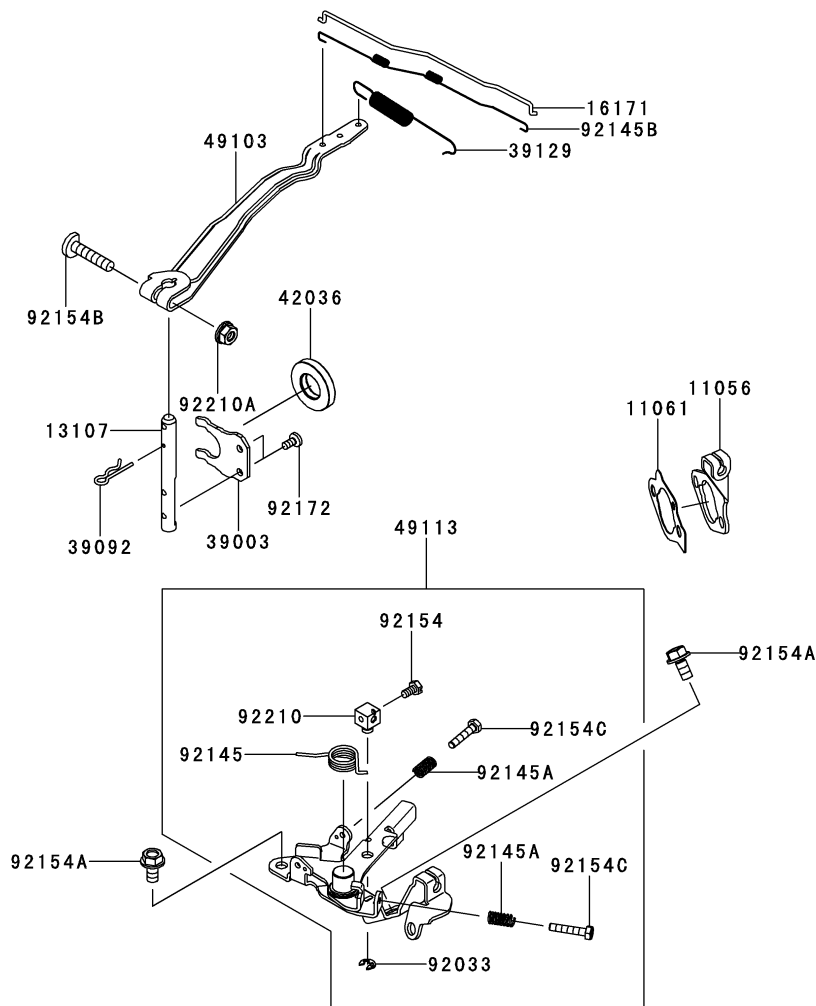

E0170-A822A

見出 番号	部品番号	部 品 名	個 数	
			A	B
11056	11056-4215	ブラケット	1	1
11061	11061-2252	ガスケット,パイプ-インテーク	1	1
13107	13107-0753	シャフト	1	1
16171	16171-2111	リンク	1	1
39003	39003-2105	アーム(ピボット)	1	1
39092	39092-0556	ピン(ヘア)	1	1
39129	39129-0026	スプリング(ガバナ)	1	1
42036	42036-2106	スリーブ	1	1
49103	49103-2179	アーム(ガバナ)	1	1
49113	49113-0029	パネルコンブ(コントロール)	1	1
92033	92033-0717	リング(スナップ)	1	1
92145	92145-1652	スプリング	1	1
92145A	92145-2204	スプリング	2	2
92145B	92145-2207	スプリング	1	1
92154	92154-0764	ボルト,4X8	1	1
92154A	92154-2003	ボルト,6X12	2	2
92154B	92154-2018	ボルト,6X28	1	1
92154C	92154-2043	ボルト,4X22	2	2
92172	92172-2103	スクリュー,4X8	2	2
92210	92210-0874	ナット	1	1
92210A	92210-2121	ナット,M6	1	1