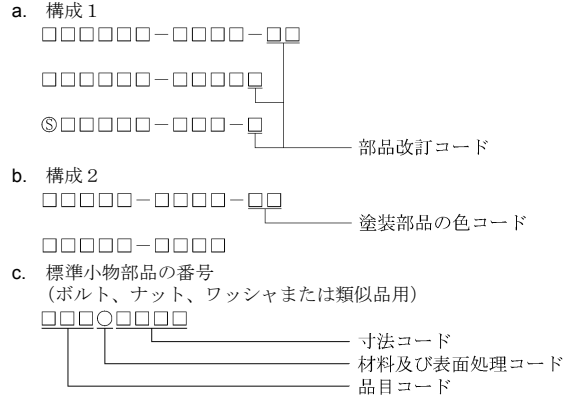

パーツカタログ

4サイクル エンジン

FJ180G

製品コード	備考
FJ180G-AE53	運搬車
FJ180G-BE53	

川崎重工業株式会社

このパーツカタログは、部品補給用として用意されている部品及び組立品（アセンブリー）を掲載しています。部品交換が必要になった場合は、必ず純正部品を使用して下さい。この部品は品質及び性能を保証する厳しい検査に合格しております。

1. 部品注文の仕方

- 1) 部品注文される時は、その製品コードに対応したパーツカタログを必ず使用して下さい。その製品とパーツカタログ上の改訂コードをチェックして下さい。
製品コード (例) : FA130D-**AA00**
製品改訂コード
- 2) 部品注文には、このパーツカタログに記載通り正確に部品コード（英数字すべて）を明記して下さい。
- 3) このパーツカタログのイラストにない部品は切離して販売されておりません。イラストの完成組部品（コンプリーユニット）または、組立品（アセンブリー）だけ部品補給用として販売いたしております。

2. パーツカタログの形式の説明

- 1) 製品コード
このコードは、このパーツカタログが適用される製品コードを示しています。製品コードの一部である製品改訂コードは省略されています。
- 2) 部品グループ標示
この標示は、その頁に掲載されているイラスト部品群の代表名称です。
- 3) 見出番号
見出番号はイラストとテキストの間をつなぐ番号として、それぞれに表示されています。

4) 部品番号

これは部品注文の鍵です。このパーツカタログでは以下の部品番号が使われています。