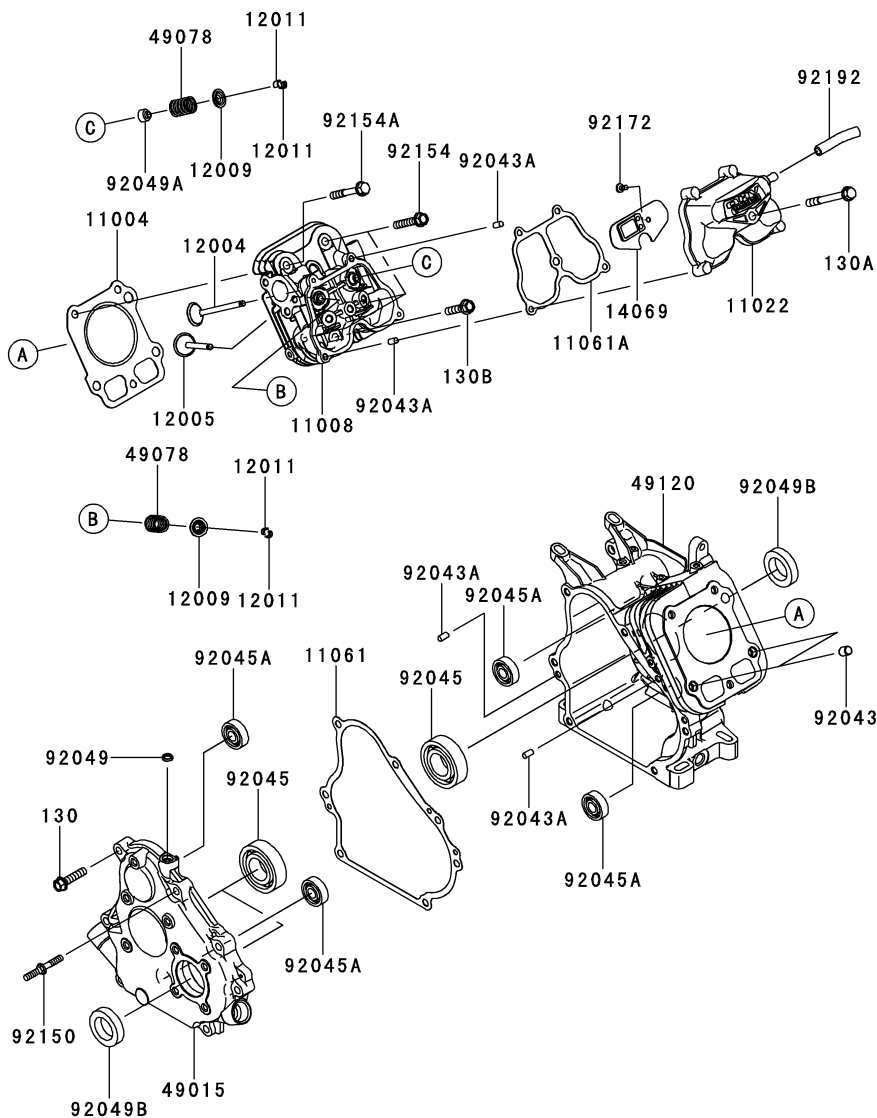

1.シリンダ／クランクケース

E0110-A898A

見出 番号	部品番号	部 品 名	個 数	
			A	B
11004	11004-0732	ガスケット(ヘッド)	1	1
11008	11008-2180	ヘッドコンブ(シリンダ)	1	1
11022	11022-0027	ケース(ロツカ)	1	1
11061	11061-0818	ガスケット	1	1
11061A	11061-0858	ガスケット	1	1
12004	12004-2122	バルブ(インテーク)	1	1
12005	12005-2107	バルブ(エキゾースト)	1	1
12009	12009-2072	リテーナ(バルブスプリング)	2	2
12011	12011-2056	コレット	4	4
14069	14069-2091	ブリーザ	1	1
49015	49015-0008	カバー(クランクケース)	1	1
49078	49078-2089	スプリング(エンジンバルブ)	2	2
49120	49120-0809	クランクケースコンブ	1	1
92043	92043-2261	ピン,10X12	2	2
92043A	92043-2263	ピン,6X12	4	4
92045	92045-1207	ベアリング(ボール),62/28	3	3
92045A	92045-2288	ベアリング(ボール),6201/P6Z2	4	4
92049	92049-0714	シール(オイル)	1	1
92049A	92049-2272	シール(オイル)	1	1
92049B	92049-7008	シール(オイル),28-44-9 TC	2	2
92150	92150-2233	ボルト	1	1
92154	92154-0821	ボルト,8X45	3	3
92154A	92154-1024	ボルト,8X55	1	1
92172	92172-2108	スクリュー,5X10	1	1
92192	92192-1188	チューブ,2X7X70	1	1
130	130BA0835	ボルト(ツバツキ),8X35	6	6
130A	130BA0875	ボルト(ツバツキ),8X75	1	1
130B	130CA0835	ボルト(ツバツキ),8X35	1	1