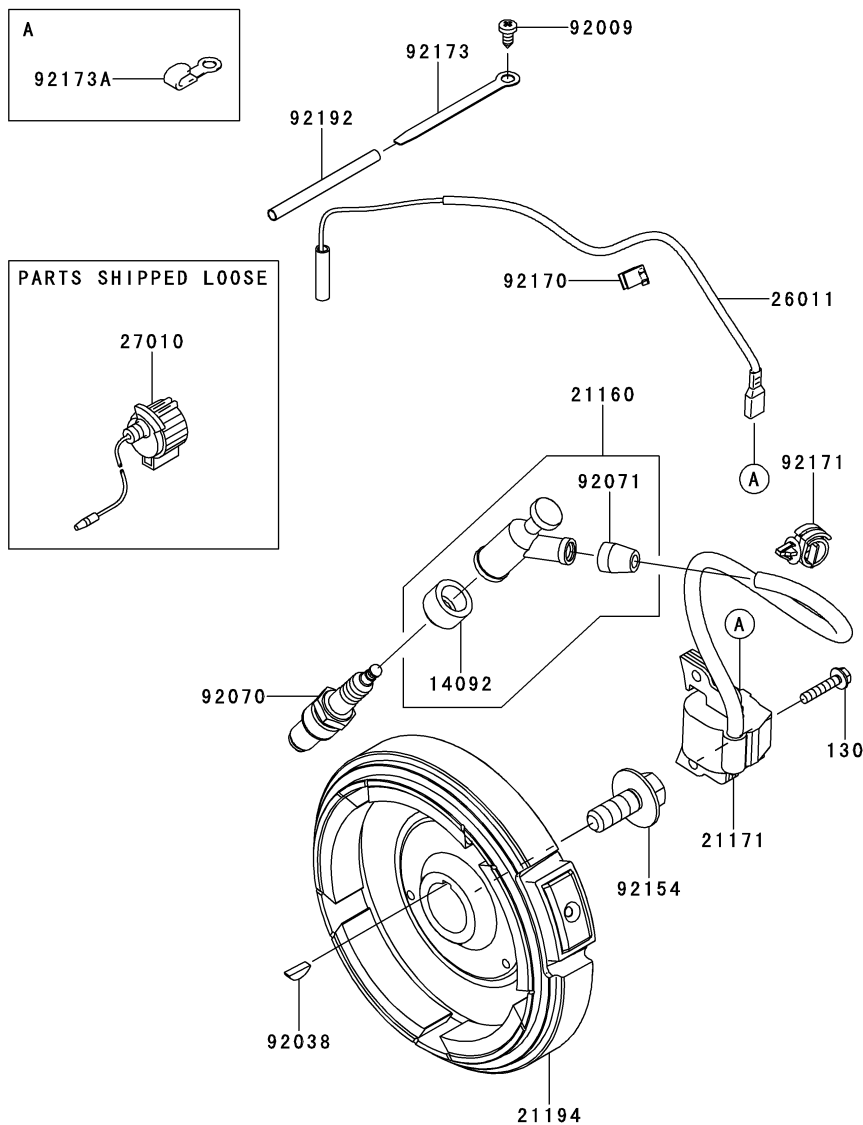

3.バルブ／カムシャフト

E0130-A235B

見出 番号	部品番号	部 品 名	個 数	
			A	B
11056	11056-2989	ブラケット	2	2
12016	12016-2071	アーム(ロツカ)	2	2
12032	12032-0020	タペット	2	2
12032A	12032-2074	タペット	*	*
13116	13116-2078	ロツド(プツシュ)	1	1
13116A	13116-2079	ロツド(プツシュ)	1	1
49118	49118-0784	カムシャフトコンブ	1	1
92145	92145-0938	スプリング	1	1
92152	92152-2103	カラー	2	2
92154	92154-1079	ボルト,8X14	2	2
92154A	92154-2057	ボルト,6X31	2	2
92200	92200-2194	ワツシヤ,8.1X18X0.5	2	2
92210	92210-2133	ナツト,6MM	2	2
511	511A0530	シズミキー	1	1

4.潤滑装置

E0140-A565A

見出 番号	部品番号	部 品 名	個 数	
			A	B
11009	11009-2175	ガスケット	2	2
16115	16115-2131	キャップ(オイルフィラ)	2	2
92055	92055-2223	リング(O),20X26X3	2	2
92066	92066-2253	プラグ,14X12	2	2

5.冷却装置

E0150-B243A

見出 番号	部品番号	部 品 名	個 数	
			A	B
13272	13272-2052	プレート	1	1
49089	49089-0776	シュラウド(エンジン)	1	1
59041	59041-0708	ファン	1	1
59066	59066-0002	ハウジング(ファン)	1	1
92009	92009-2308	スクリュー	1	1
92154	92154-2003	ボルト,6X12	5	5
92173	92173-1080	クランプ	1	1
130	130BA0610	ボルト(ツバツキ),6X10	3	3

E0160-B792A

見出 番号	部品番号	部 品 名	個 数	
			A	B
14092	14092-0879	カバー	1	1
21160	21160-0018	キャップアツシ(プラグ)	1	1
21171	21171-0047	コイルアツシ(イグニション)	1	1
21194	21194-0711	フライホイールコンブ	1	1
26011	26011-0900	ワイヤ(リード)	1	1
27010	27010-2066	スイッチ	1	1
92009	92009-2308	スクリユー	1	1
92038	92038-2107	キー	1	1
92070	92070-2119	プラグ(スパーク),BPR5ES(NGK)	1	1
92071	92071-0706	グロメット	1	1
92154	92154-2017	ボルト,12X30	1	1
92170	92170-2017	クランプ	1	1
92171	92171-1415	クランプ,13MM DIA.	1	1
92173	92173-2005	クランプ		1
92173A	92173-2007	クランプ	1	
92192	92192-2213	チューブ		1
130	130BA0525	ボルト(ツバツキ),5X25	2	2