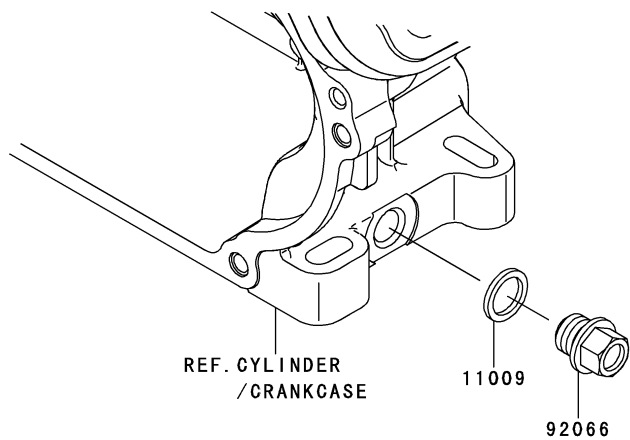

3.バルブ／カムシャフト

E0130-A235B

見出 番号	部品番号	部 品 名	個 数	
			A	B
11056	11056-2989	ブラケット	2	2
12016	12016-2071	アーム(ロツカ)	2	2
12032	12032-0020	タペット	2	2
12032A	12032-2074	タペット	*	*
13116	13116-2078	ロツド(プツシュ)	1	1
13116A	13116-2079	ロツド(プツシュ)	1	1
49118	49118-0784	カムシャフトコンブ	1	1
92145	92145-0938	スプリング	1	1
92152	92152-2103	カラー	2	2
92154	92154-1079	ボルト,8X14	2	2
92154A	92154-2057	ボルト,6X31	2	2
92200	92200-2194	ワツシヤ,8.1X18X0.5	2	2
92210	92210-2133	ナツト,6MM	2	2
511	511A0530	シズミキー	1	1

4.潤滑装置

E0140-A565A

見出 番号	部品番号	部 品 名	個 数	
			A	B
11009	11009-2175	ガスケット	2	2
16115	16115-2131	キャップ(オイルフィラ)	2	2
92055	92055-2223	リング(O),20X26X3	2	2
92066	92066-2253	プラグ,14X12	2	2

5.冷却装置

E0150-B243A

見出 番号	部品番号	部 品 名	個 数	
			A	B
13272	13272-2052	プレート	1	1
49089	49089-0776	シュラウド(エンジン)	1	1
59041	59041-0708	ファン	1	1
59066	59066-0002	ハウジング(ファン)	1	1
92009	92009-2308	スクリュー	1	1
92154	92154-2003	ボルト,6X12	5	5
92173	92173-1080	クランプ	1	1
130	130BA0610	ボルト(ツバツキ),6X10	3	3