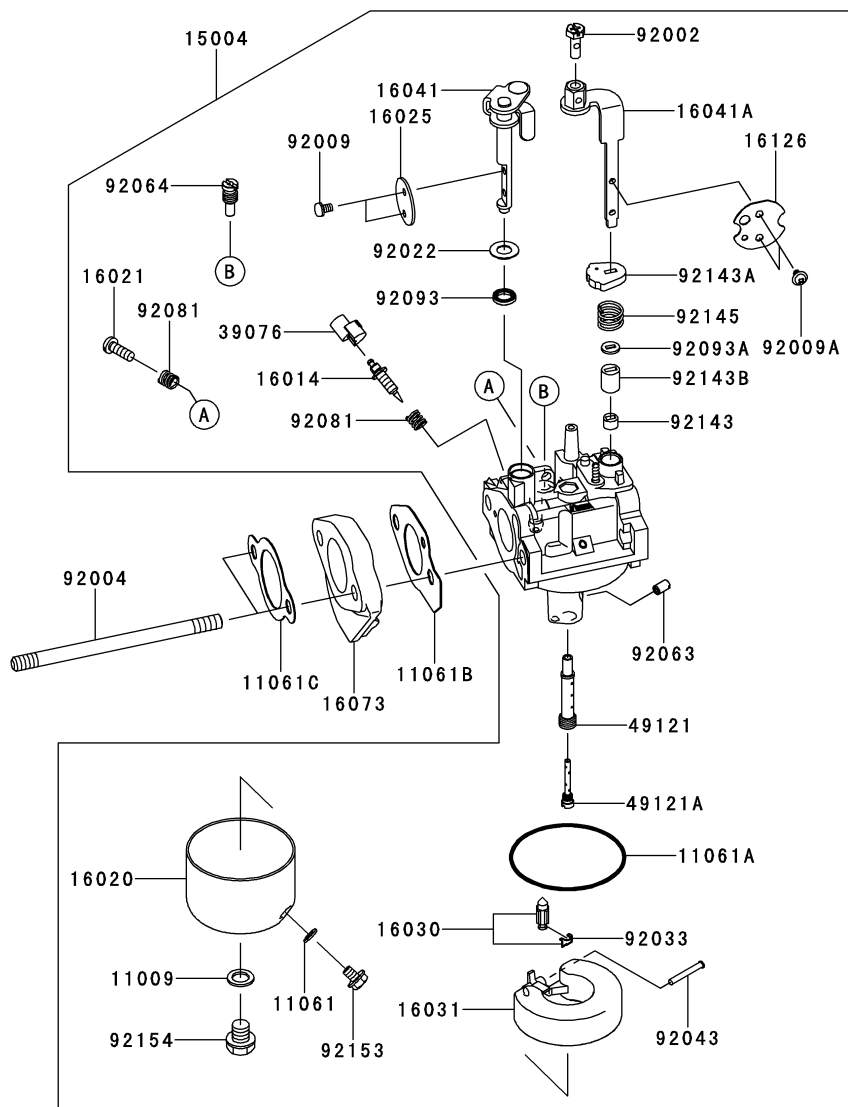

8.キャブレタ

E0180-B062A

見出 番号	部品番号	部 品 名	個 数	
			A	B
11009	11009-2036	ガスケット	1	1
11061	11061-0848	ガスケット	1	1
11061A	11061-0849	ガスケット	1	1
11061B	11061-2254	ガスケット	1	1
11061C	11061-2256	ガスケット	1	1
15004	15004-0899	キャブレタアツシ	1	1
16014	16014-2076	スクリュー(パイロットエア)	1	1
16020	16020-0001	チャンバ(フロート)	1	1
16021	16021-2060	スクリュー(スロットルストツブ)	1	1
16025	16025-0017	バルブ(スロットル)	1	1
16030	16030-0008	バルブ(フロート)	1	1
16031	16031-2058	フロート	1	1
16041	16041-0005	シャフト(キャブレタ)	1	1
16041A	16041-0031	シャフト(キャブレタ)	1	1
16073	16073-0730	インシュレータ	1	1
16126	16126-0726	バルブ	1	1
39076	39076-2053	リミタ	1	1
49121	49121-0012	ノズル(メイン)	1	1
49121A	49121-2248	ノズル(メイン)	1	1
92002	92002-2006	ボルト	1	1
92004	92004-2162	スタツド,6X80	2	2
92009	92009-2024	スクリュー	2	2
92009A	92009-2377	スクリュー	2	2
92022	92022-2239	ワツシヤ	1	1
92033	92033-2067	リング(スナツブ)	1	1
92043	92043-2226	ピン	1	1
92063	92063-0023	ジェツト(メイン),#73.8	1	1
92064	92064-0014	ジェツト(パイロット),#32.5	1	1
92081	92081-2256	スプリング	2	2
92093	92093-1286	シール	1	1
92093A	92093-2081	シール	1	1
92143	92143-2132	カラー	1	1
92143A	92143-2133	カラー	1	1
92143B	92143-2134	カラー	1	1
92145	92145-1622	スプリング	1	1
92153	92153-1118	ボルト	1	1
92154	92154-1117	ボルト	1	1