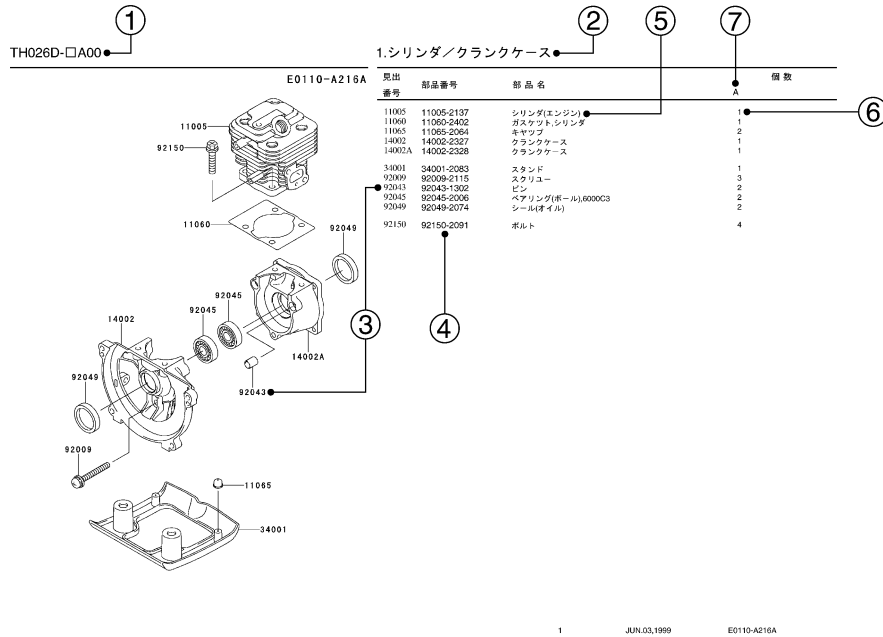

パーツカタログ

4サイクル エンジン

FJ180G

製品コード	備考
FJ180G-AE53	運搬車
FJ180G-BE53	

川崎重工業株式会社

このパーツカタログは、部品補給用として用意されている部品及び組立品（アセンブリー）を掲載しています。部品交換が必要になった場合は、必ず純正部品を使用して下さい。この部品は品質及び性能を保証する厳しい検査に合格しております。

1. 部品注文の仕方

- 1) 部品注文される時は、その製品コードに対応したパーツカタログを必ず使用して下さい。その製品とパーツカタログ上の改訂コードをチェックして下さい。
製品コード (例) : FA130D-**AA00**
製品改訂コード
- 2) 部品注文には、このパーツカタログに記載通り正確に部品コード（英数字すべて）を明記して下さい。
- 3) このパーツカタログのイラストにない部品は切離して販売されておりません。イラストの完成組部品（コンプリーユニット）または、組立品（アセンブリー）だけ部品補給用として販売いたしております。

2. パーツカタログの形式の説明

- 1) 製品コード
このコードは、このパーツカタログが適用される製品コードを示しています。製品コードの一部である製品改訂コードは省略されています。
- 2) 部品グループ標示
この標示は、その頁に掲載されているイラスト部品群の代表名称です。
- 3) 見出番号
見出番号はイラストとテキストの間をつなぐ番号として、それぞれに表示されています。

4) 部品番号

これは部品注文の鍵です。このパーツカタログでは以下の部品番号が使われています。