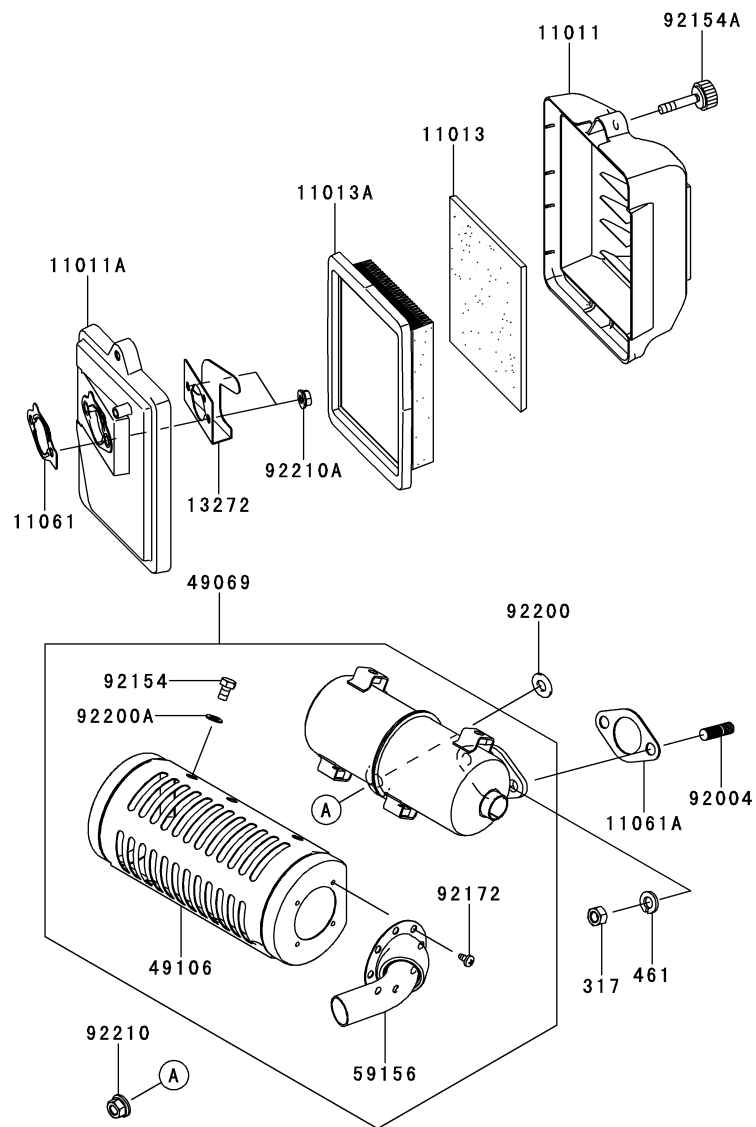

E0190-B583A

見出 番号	部品番号	部 品 名	個 数	
			A	B
11011	11011-0759	ケース(エアフィルタ)	1	1
11011A	11011-0760	ケース(エアフィルタ)	1	1
11013	11013-0724	エレメント(エアフィルタ)	1	1
11013A	11013-0732	エレメント(エアフィルタ)	1	1
11061	11061-0832	ガスケット	1	1
11061A	11061-2251	ガスケット,マフラー	1	1
13272	13272-1394	プレート	1	1
49069	49069-0758	マフラアツシ	1	1
49106	49106-0770	カバー(マフラ)	1	1
59156	59156-0594	パイプ(テイル)	1	1
92004	92004-0732	スタツド	2	2
92154	92154-0761	ボルト,6X10	4	4
92154A	92154-2033	ボルト	1	1
92172	92172-0723	スクリユー	4	4
92200	92200-0887	ワツシヤ	1	1
92200A	92200-0897	ワツシヤ,6.3X12X0.8	4	4
92210	92210-0848	ナツト	1	1
92210A	92210-2121	ナツト,M6	2	2
317	317R0800	ロツカク ナツト(コガタ),8MM	2	2
461	461DA0800	バネザガネ,8MM	2	2