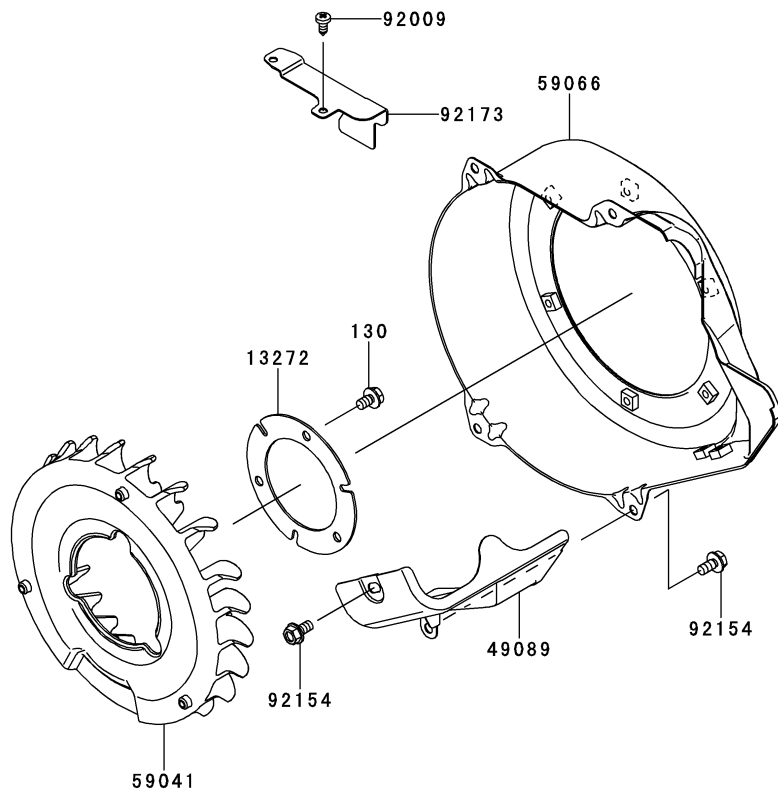

4.潤滑装置

E0140-A565A

見出 番号	部品番号	部 品 名	個 数	
			A	B
11009	11009-2175	ガスケット	2	2
16115	16115-2131	キャップ(オイルフィラ)	2	2
92055	92055-2223	リング(O),20X26X3	2	2
92066	92066-2253	プラグ,14X12	2	2

5.冷却装置

E0150-B243A

見出 番号	部品番号	部 品 名	個 数	
			A	B
13272	13272-2052	プレート	1	1
49089	49089-0776	シュラウド(エンジン)	1	1
59041	59041-0708	ファン	1	1
59066	59066-0002	ハウジング(ファン)	1	1
92009	92009-2308	スクリュー	1	1
92154	92154-2003	ボルト,6X12	5	5
92173	92173-1080	クランプ	1	1
130	130BA0610	ボルト(ツバツキ),6X10	3	3

E0160-B792A

見出 番号	部品番号	部 品 名	個 数	
			A	B
14092	14092-0879	カバー	1	1
21160	21160-0018	キャップアツシ(プラグ)	1	1
21171	21171-0047	コイルアツシ(イグニション)	1	1
21194	21194-0711	フライホイールコンブ	1	1
26011	26011-0900	ワイヤ(リード)	1	1
27010	27010-2066	スイッチ	1	1
92009	92009-2308	スクリユー	1	1
92038	92038-2107	キー	1	1
92070	92070-2119	プラグ(スパーク),BPR5ES(NGK)	1	1
92071	92071-0706	グロメット	1	1
92154	92154-2017	ボルト,12X30	1	1
92170	92170-2017	クランプ	1	1
92171	92171-1415	クランプ,13MM DIA.	1	1
92173	92173-2005	クランプ		1
92173A	92173-2007	クランプ	1	
92192	92192-2213	チューブ		1
130	130BA0525	ボルト(ツバツキ),5X25	2	2

E0170-A822A

見出 番号	部品番号	部 品 名	個 数	
			A	B
11056	11056-4215	ブラケット	1	1
11061	11061-2252	ガスケット,パイプ-インテーク	1	1
13107	13107-0753	シャフト	1	1
16171	16171-2111	リンク	1	1
39003	39003-2105	アーム(ピボット)	1	1
39092	39092-0556	ピン(ヘア)	1	1
39129	39129-0026	スプリング(ガバナ)	1	1
42036	42036-2106	スリーブ	1	1
49103	49103-2179	アーム(ガバナ)	1	1
49113	49113-0029	パネルコンブ(コントロール)	1	1
92033	92033-0717	リング(スナップ)	1	1
92145	92145-1652	スプリング	1	1
92145A	92145-2204	スプリング	2	2
92145B	92145-2207	スプリング	1	1
92154	92154-0764	ボルト,4X8	1	1
92154A	92154-2003	ボルト,6X12	2	2
92154B	92154-2018	ボルト,6X28	1	1
92154C	92154-2043	ボルト,4X22	2	2
92172	92172-2103	スクリュー,4X8	2	2
92210	92210-0874	ナット	1	1
92210A	92210-2121	ナット,M6	1	1