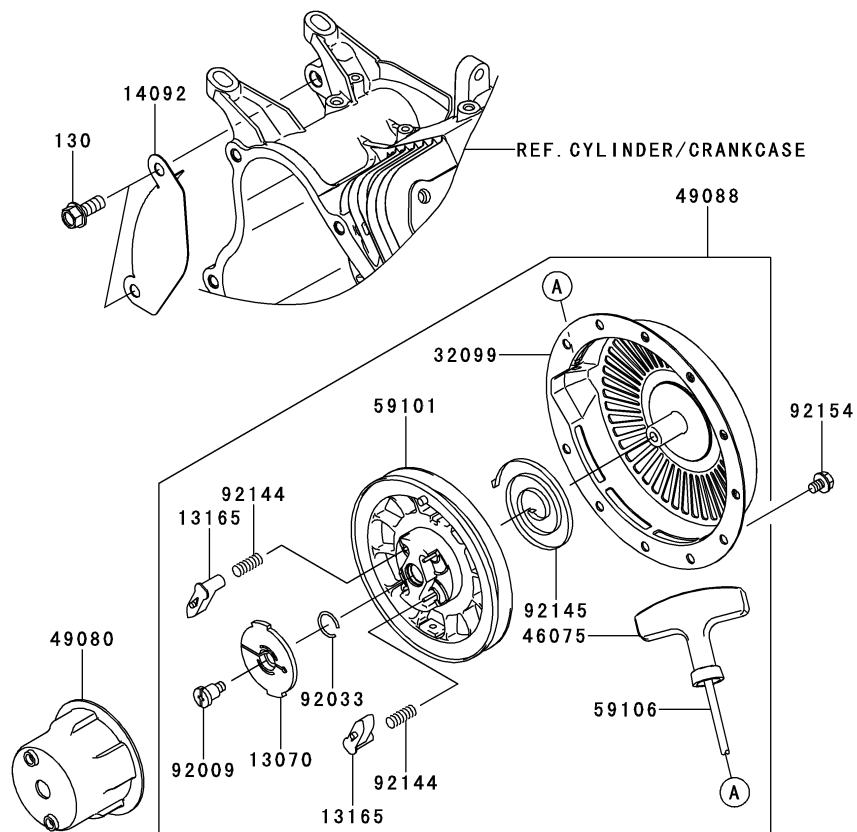

E0210-A701A

見出 番号	部品番号	部 品 名	個 数	
			A	B
13070	13070-0710	ガイド	1	1
13165	13165-0559	ポール	2	2
14092	14092-2012	カバー	1	1
32099	32099-0704	ケース,リコイルスタータ	1	1
46075	46075-0563	グリツブ	1	1
49080	49080-2216	ブーリ(スターテイング)	1	1
49088	49088-2592	スタータ(リコイル)	1	1
59101	59101-0555	リール	1	1
59106	59106-0553	ロープ	1	1
92009	92009-2311	スクリユー	1	1
92033	92033-2160	リング(スナツプ)	1	1
92144	92144-2177	スプリング,リターン	2	2
92145	92145-0825	スプリング	1	1
92154	92154-2044	ボルト,6X8	3	3
130	130AA0820	ボルト(ツバツキ),8X20	2	2